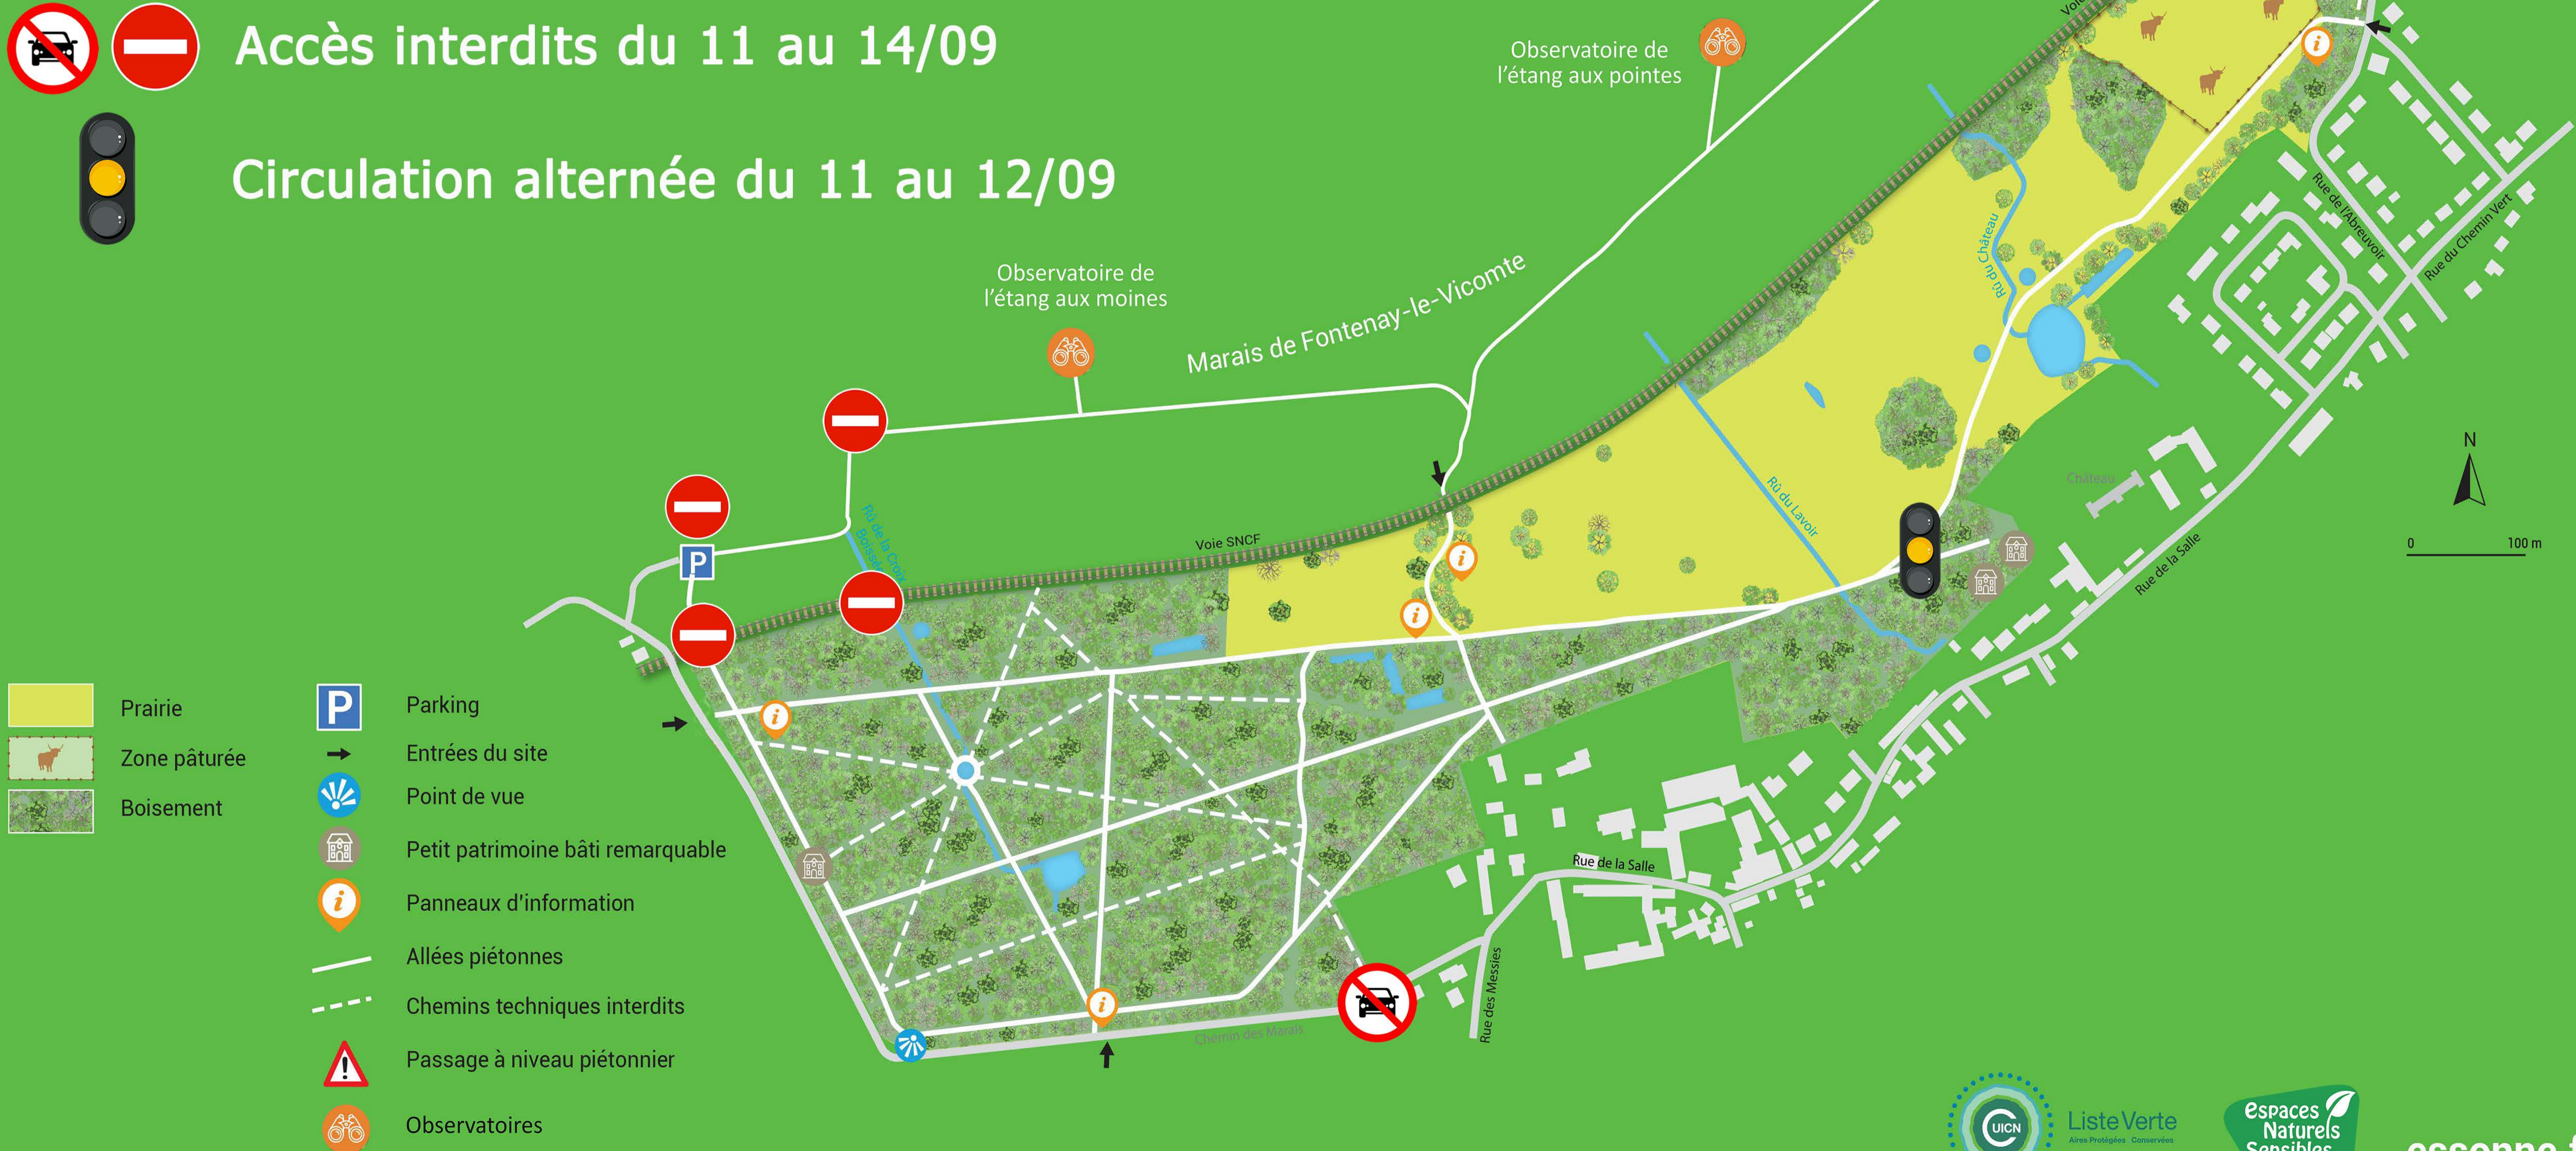

# Parc et marais de Fontenay-le-Vicomte

## - Travaux de sécurisation -

Accès maintenu  
au marais

Accès interdits du 11 au 14/09

Circulation alternée du 11 au 12/09

Liste Verte  
Aires Protégées Conservées